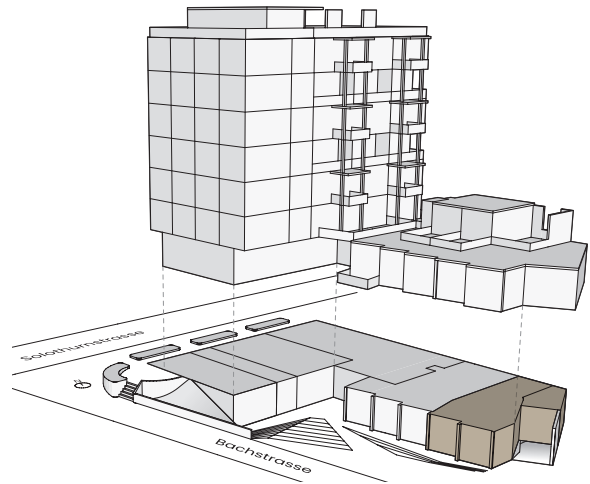

OBJEKT-105

Atelier

Solothurnstrasse 30
2540 Grenchen

Geschoss 1. UG
Fläche 103.5 m²

Änderungen und Abweichungen gegenüber den publizierten Angaben bleiben ausdrücklich vorbehalten. Keine Haftung.