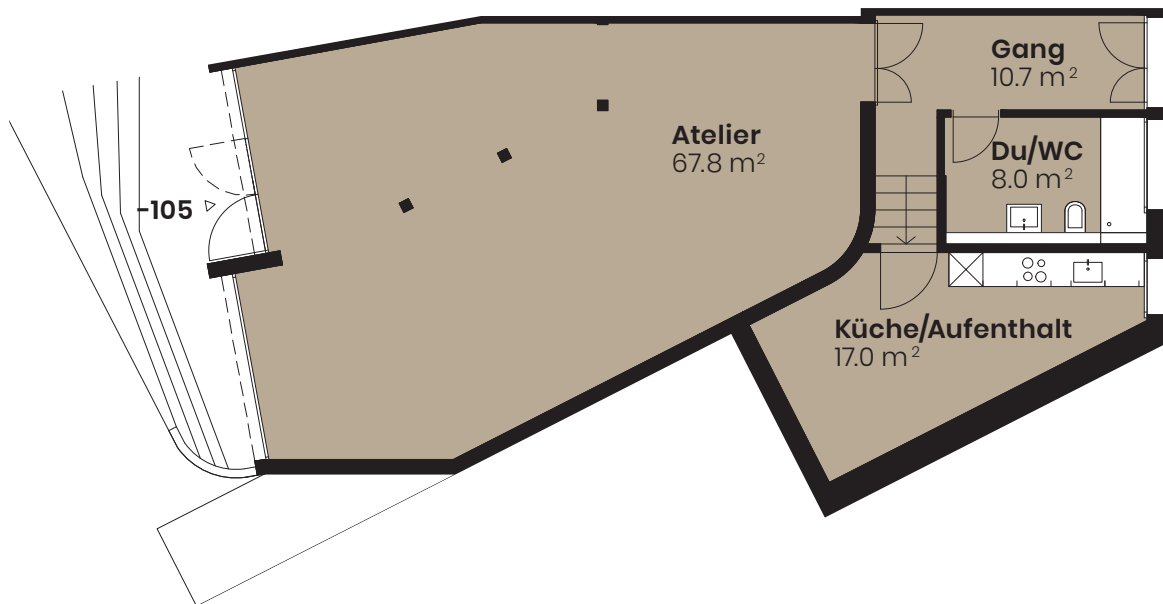

OBJEKT-105

Atelier

Solothurnstrasse 30
2540 Grenchen

Geschoss 1. UG
Fläche 103.5 m²

Änderungen und Abweichungen gegenüber den publizierten Angaben bleiben ausdrücklich vorbehalten. Keine Haftung.