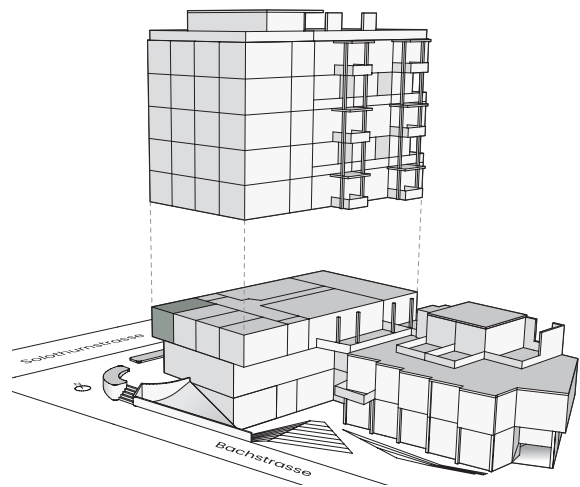

OBJEKT101

Studio

Solothurnstrasse 30
2540 Grenchen

Geschoss 1. OG
Fläche 18.2 m²

Änderungen und Abweichungen gegenüber den publizierten Angaben bleiben ausdrücklich vorbehalten. Keine Haftung.