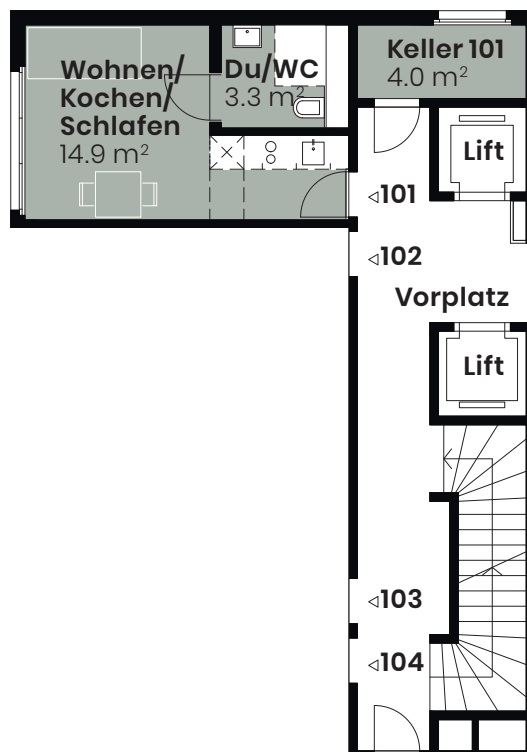

OBJEKT101

Studio

Solothurnstrasse 30
2540 Grenchen

Geschoss 1. OG
Fläche 18.2 m²

Änderungen und Abweichungen gegenüber den publizierten Angaben bleiben ausdrücklich vorbehalten. Keine Haftung.