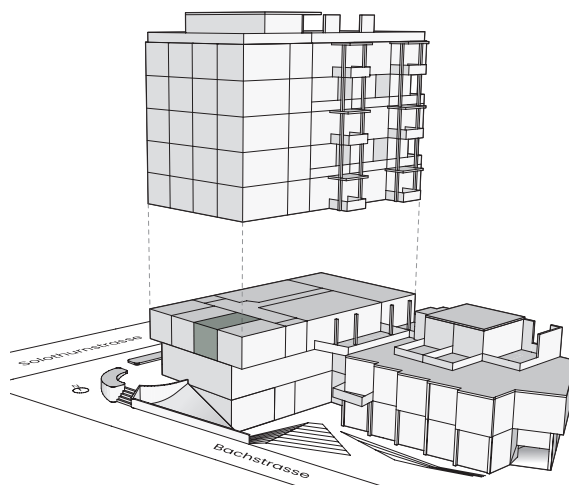

OBJEKT103

Studio

Solothurnstrasse 30
2540 Grenchen

Geschoss 1. OG
Fläche 18.7 m²

Änderungen und Abweichungen gegenüber den publizierten Angaben bleiben ausdrücklich vorbehalten. Keine Haftung.