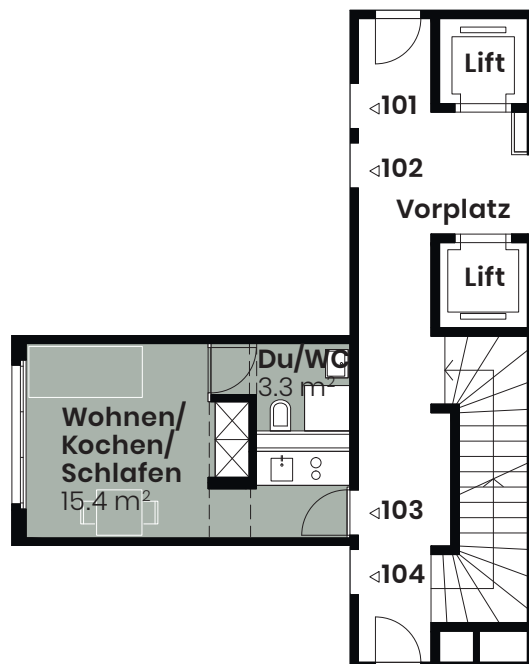

OBJEKT103

Studio

Solothurnstrasse 30
2540 Grenchen

Geschoss 1. OG
Fläche 18.7 m²

Änderungen und Abweichungen gegenüber den publizierten Angaben bleiben ausdrücklich vorbehalten. Keine Haftung.