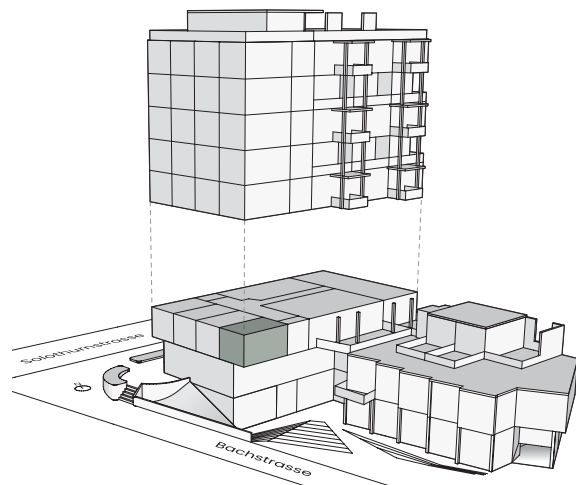

## OBJEKT104

Studio

Solothurnstrasse 30  
2540 Grenchen

Geschoss 1. OG  
Fläche 18.7 m<sup>2</sup>

Änderungen und Abweichungen gegenüber den publizierten Angaben bleiben ausdrücklich vorbehalten. Keine Haftung.