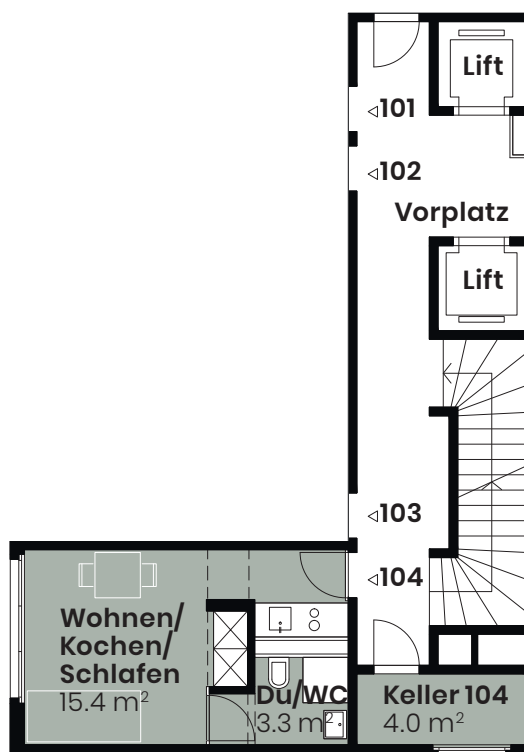

## OBJEKT104

Studio

Solothurnstrasse 30  
2540 Grenchen

Geschoss 1. OG  
Fläche 18.7 m<sup>2</sup>

Änderungen und Abweichungen gegenüber den publizierten Angaben bleiben ausdrücklich vorbehalten. Keine Haftung.