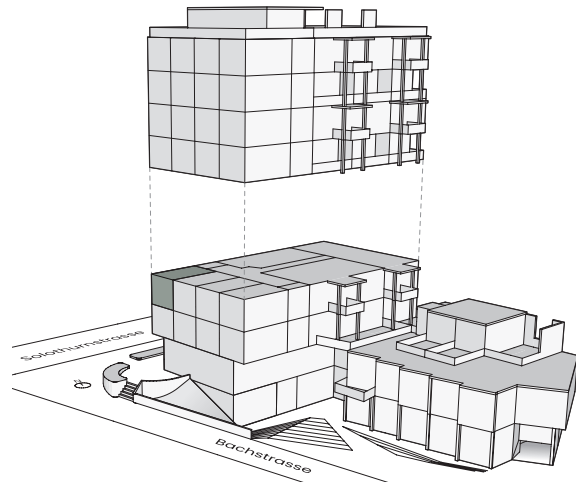

OBJEKT201

Studio

Solothurnstrasse 30
2540 Grenchen

Geschoss 2. OG
Fläche 18.2 m²

Änderungen und Abweichungen gegenüber den publizierten Angaben bleiben ausdrücklich vorbehalten. Keine Haftung.