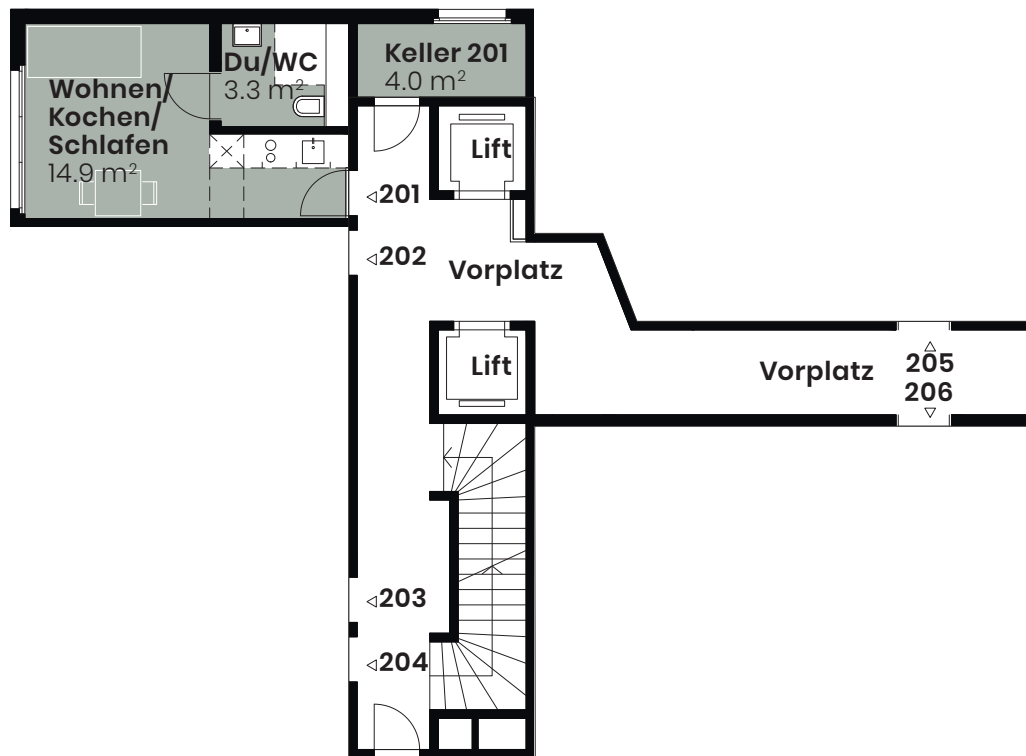

OBJEKT201

Studio

Solothurnstrasse 30
2540 Grenchen

Geschoss 2. OG
Fläche 18.2 m²

Änderungen und Abweichungen gegenüber den publizierten Angaben bleiben ausdrücklich vorbehalten. Keine Haftung.