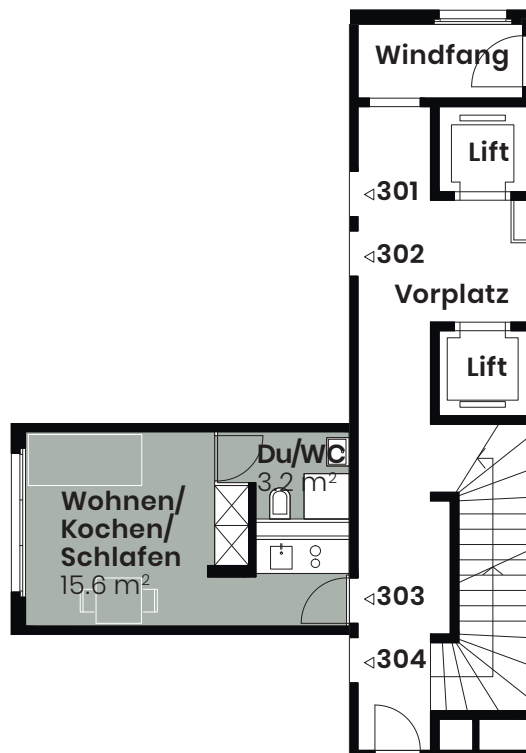

SOLO30

REFRESH. GRENCHEN.

OBJEKT303

Studio

Solothurnstrasse 30
2540 Grenchen

Geschoss 3. OG
Fläche 18.8 m²

0 1 m 5 m

Änderungen und Abweichungen gegenüber den publizierten Angaben bleiben ausdrücklich vorbehalten. Keine Haftung.