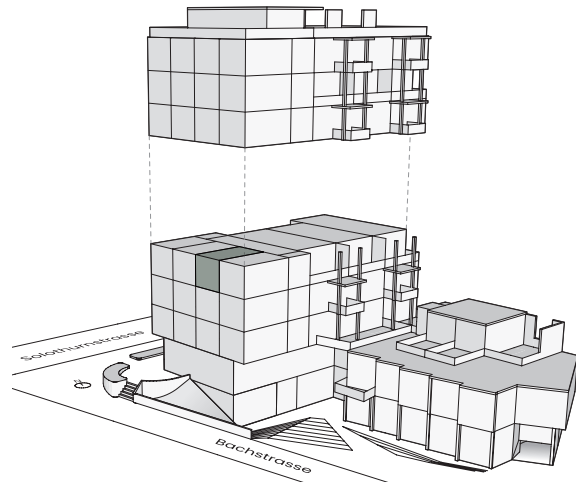

SOLO30

REFRESH. GRENCHEN.

OBJEKT303

Studio

Solothurnstrasse 30
2540 Grenchen

Geschoss 3. OG
Fläche 18.8 m²

0 1 m 5 m

Änderungen und Abweichungen gegenüber den publizierten Angaben bleiben ausdrücklich vorbehalten. Keine Haftung.