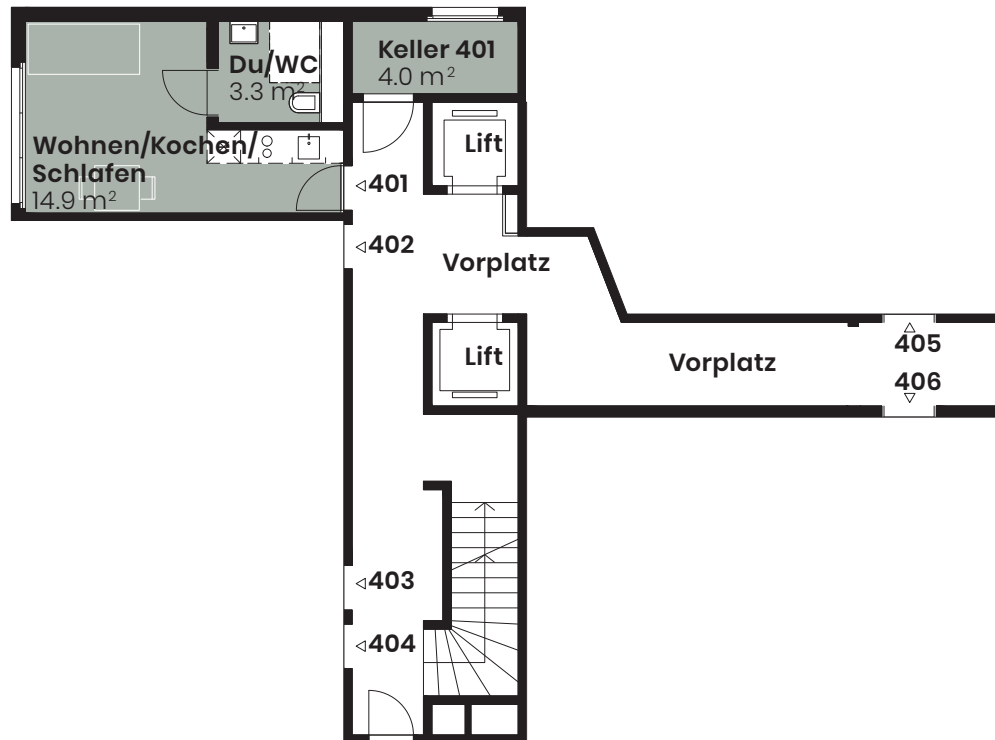

OBJEKT401

Studio

Solothurnstrasse 30
2540 Grenchen

Geschoss 4. OG
Fläche 18.2 m²

0 1 m 5 m

Änderungen und Abweichungen gegenüber den publizierten Angaben bleiben ausdrücklich vorbehalten. Keine Haftung.