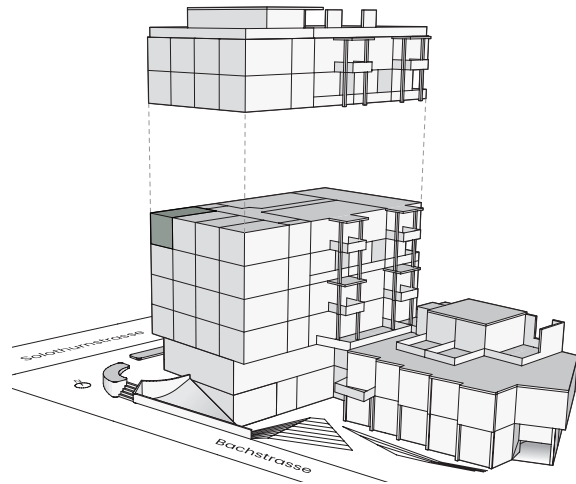

OBJEKT401

Studio

Solothurnstrasse 30
2540 Grenchen

Geschoss 4. OG
Fläche 18.2 m²

0 1 m 5 m

Änderungen und Abweichungen gegenüber den publizierten Angaben bleiben ausdrücklich vorbehalten. Keine Haftung.