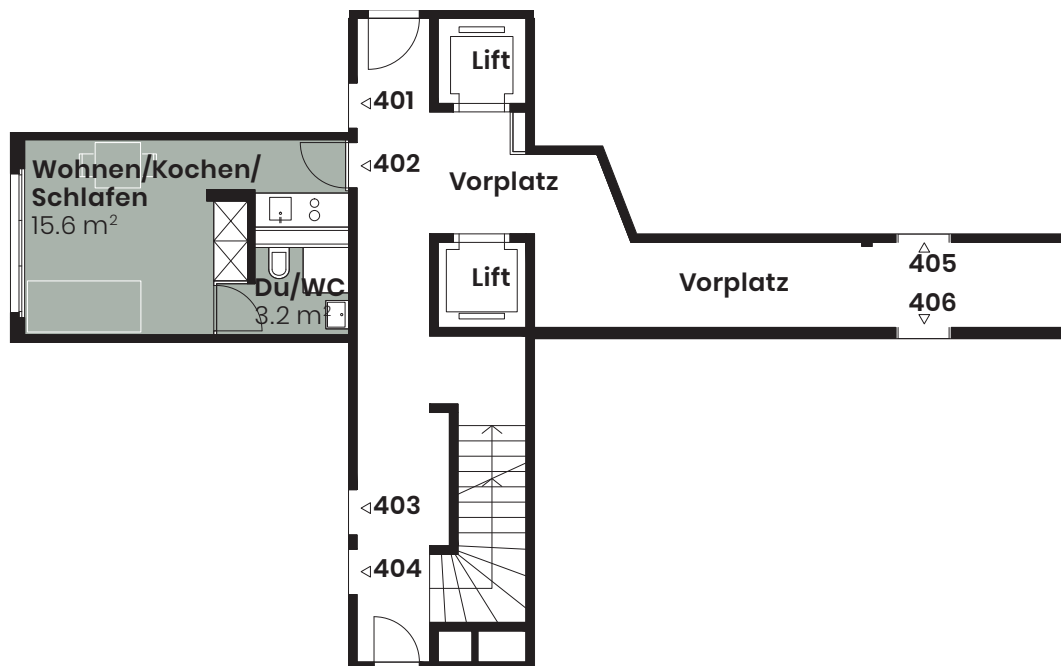

## OBJEKT402

Studio

Solothurnstrasse 30  
2540 Grenchen

Geschoss 4. OG  
Fläche 18.8 m<sup>2</sup>

Änderungen und Abweichungen gegenüber den publizierten Angaben bleiben ausdrücklich vorbehalten. Keine Haftung.