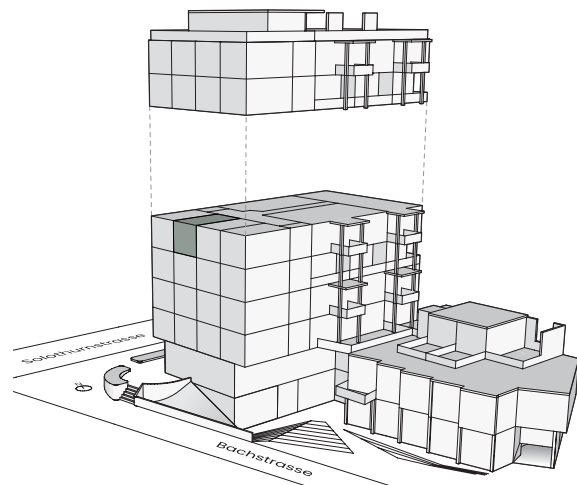

## OBJEKT402

Studio

Solothurnstrasse 30  
2540 Grenchen

Geschoss 4. OG  
Fläche 18.8 m<sup>2</sup>

Änderungen und Abweichungen gegenüber den publizierten Angaben bleiben ausdrücklich vorbehalten. Keine Haftung.