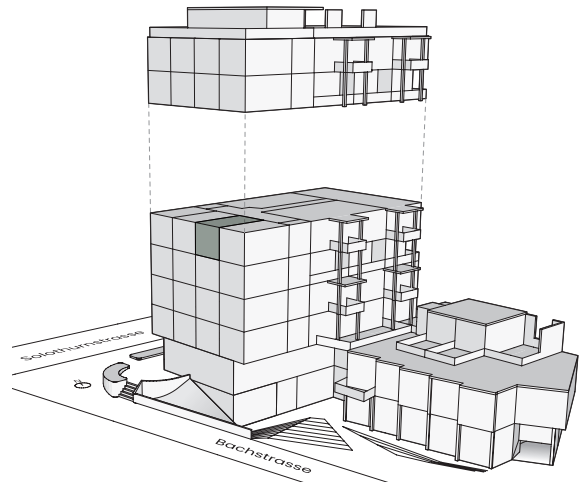

OBJEKT403

Studio

Solothurnstrasse 30
2540 Grenchen

Geschoss 4. OG
Fläche 18.8 m²

Änderungen und Abweichungen gegenüber den publizierten Angaben bleiben ausdrücklich vorbehalten. Keine Haftung.