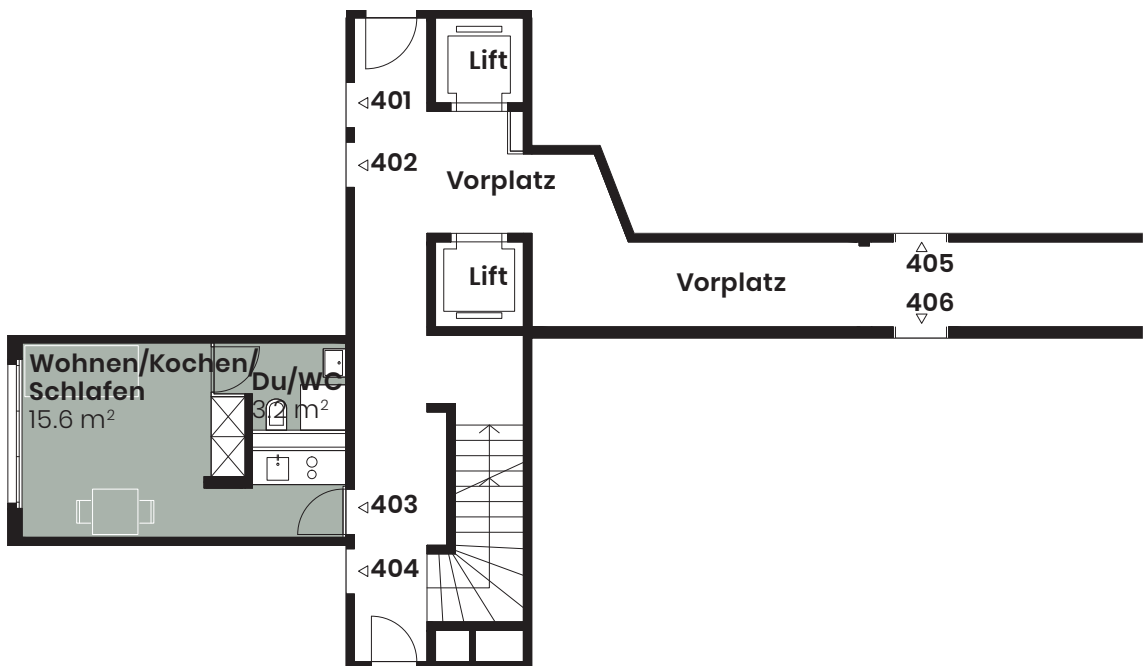

OBJEKT403

Studio

Solothurnstrasse 30
2540 Grenchen

Geschoss 4. OG
Fläche 18.8 m²

Änderungen und Abweichungen gegenüber den publizierten Angaben bleiben ausdrücklich vorbehalten. Keine Haftung.