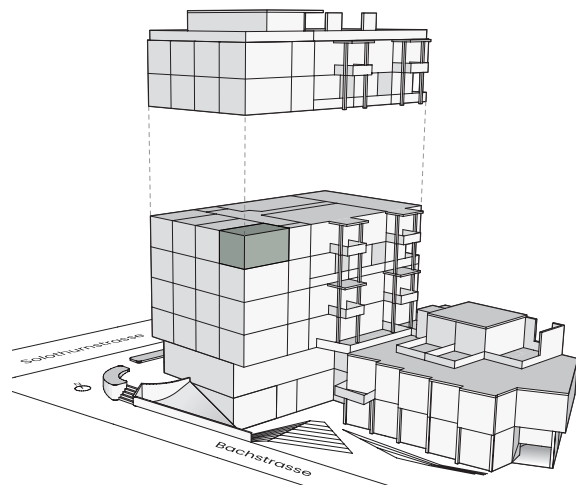

OBJEKT404

Studio

Solothurnstrasse 30
2540 Grenchen

Geschoss 4. OG
Fläche 18.8 m²

0 1 m 5 m

Änderungen und Abweichungen gegenüber den publizierten Angaben bleiben ausdrücklich vorbehalten. Keine Haftung.