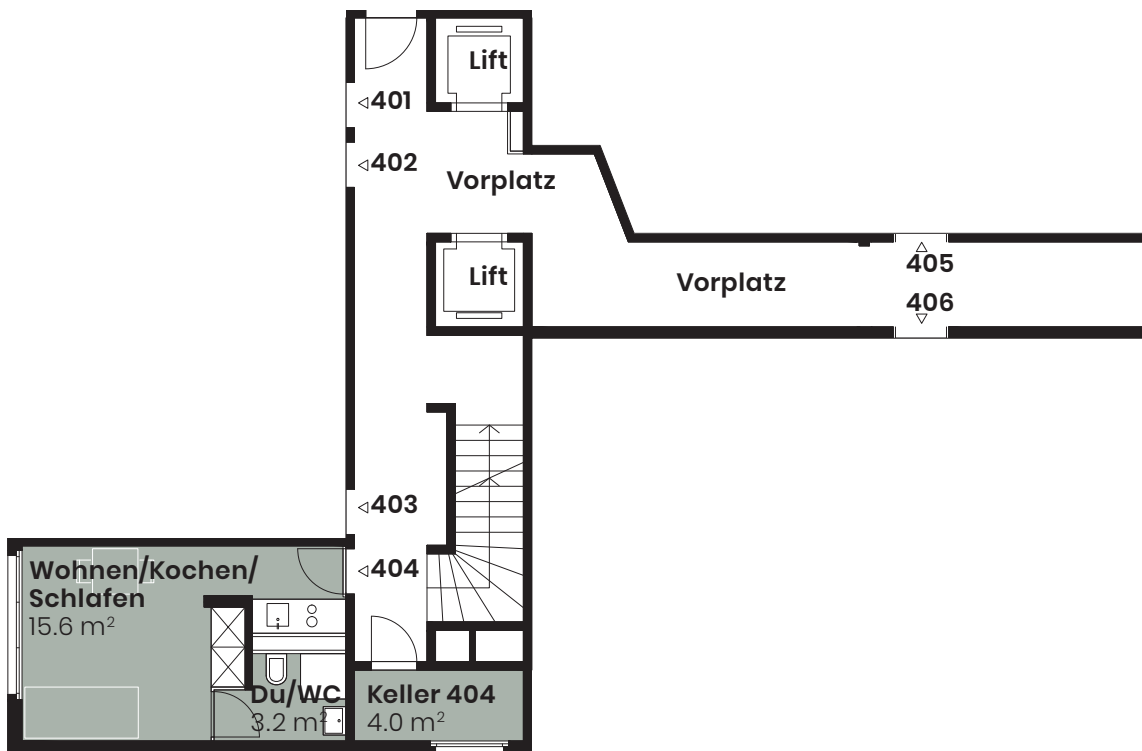

OBJEKT404

Studio

Solothurnstrasse 30
2540 Grenchen

Geschoss 4. OG
Fläche 18.8 m²

0 1 m 5 m

Änderungen und Abweichungen gegenüber den publizierten Angaben bleiben ausdrücklich vorbehalten. Keine Haftung.