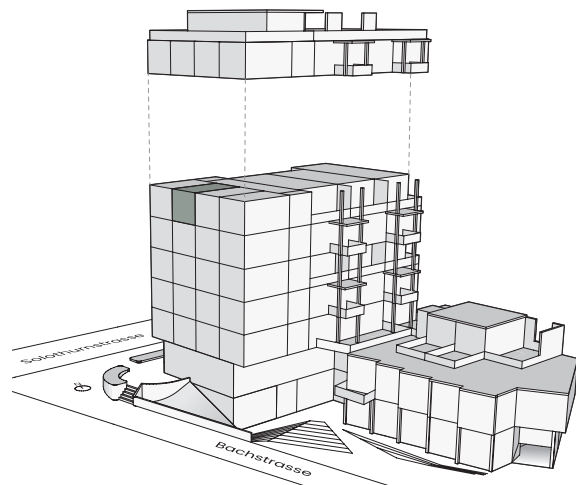

SOLO30

REFRESH. GRENCHEN.

OBJEKT502

Studio

Solothurnstrasse 30
2540 Grenchen

Geschoss 5. OG
Fläche 18.8 m²

0 1 m 5 m

Änderungen und Abweichungen gegenüber den publizierten Angaben bleiben ausdrücklich vorbehalten. Keine Haftung.