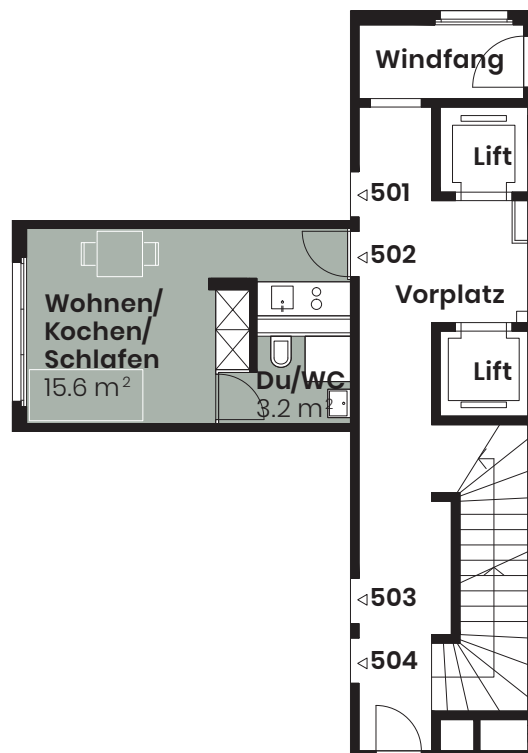

SOLO30

REFRESH. GRENCHEN.

OBJEKT502

Studio

Solothurnstrasse 30
2540 Grenchen

Geschoss 5. OG
Fläche 18.8 m²

0 1 m 5 m

Änderungen und Abweichungen gegenüber den publizierten Angaben bleiben ausdrücklich vorbehalten. Keine Haftung.