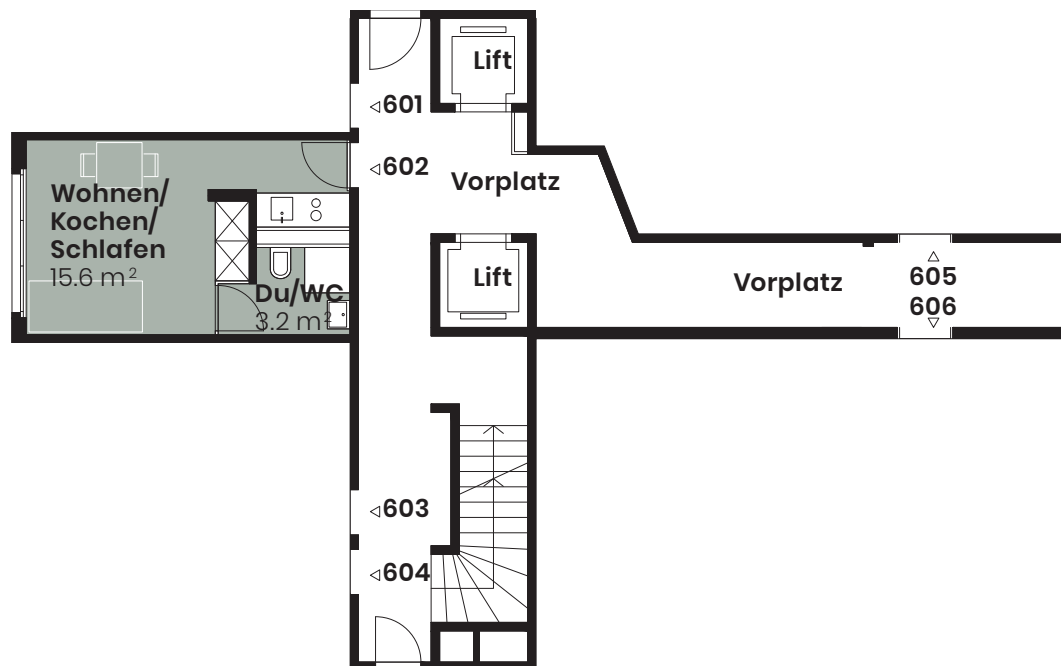

# SOLO30

REFRESH. GRENCHEN.

## OBJEKT602

Studio

Solothurnstrasse 30  
2540 Grenchen

Geschoss 6. OG  
Fläche 18.8 m<sup>2</sup>

Änderungen und Abweichungen gegenüber den publizierten Angaben bleiben ausdrücklich vorbehalten. Keine Haftung.