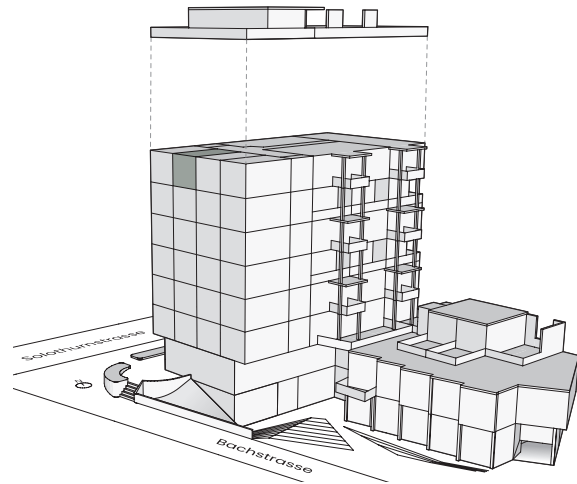

# SOLO30

REFRESH. GRENCHEN.

## OBJEKT602

Studio

Solothurnstrasse 30  
2540 Grenchen

Geschoss 6. OG  
Fläche 18.8 m<sup>2</sup>

Änderungen und Abweichungen gegenüber den publizierten Angaben bleiben ausdrücklich vorbehalten. Keine Haftung.