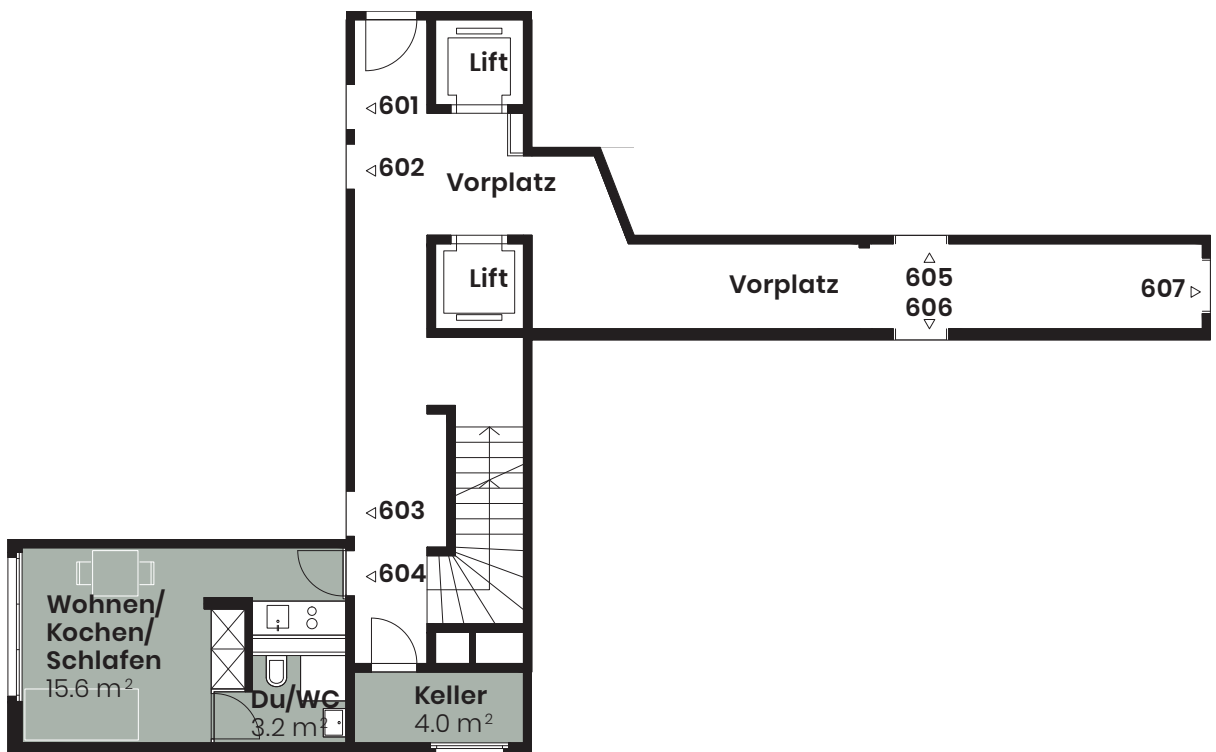

OBJEKT604

Studio

Solothurnstrasse 30
2540 Grenchen

Geschoss 6. OG
Fläche 18.8 m²

Änderungen und Abweichungen gegenüber den publizierten Angaben bleiben ausdrücklich vorbehalten. Keine Haftung.