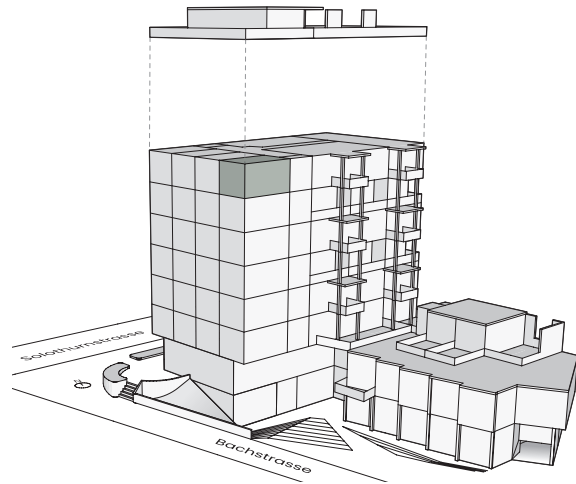

OBJEKT604

Studio

Solothurnstrasse 30
2540 Grenchen

Geschoss 6. OG
Fläche 18.8 m²

Änderungen und Abweichungen gegenüber den publizierten Angaben bleiben ausdrücklich vorbehalten. Keine Haftung.